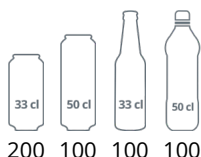

ECO-FRIENDLY
REFRIGERANT R600a

FSC175H

Flaskekøleskab

Product features:

- Lystop med LED-lys
- LED-lys i dørramme
- Selvlukkende dør
- Justerbare hylder
- Justerbare fødder
- Hængslet glasdør
- Køling med ventilator

Smal hvid flaskekøler

Vores smalle FSC175H er kun 435 mm bred. Det er en ideel flaskekøler, hvis pladsen er begrænset, men du ønsker at maksimere dit salg.

Den leveres med 5 justerbare hvide trådhylder, 2 lodrette LED-lys i fuld længde indeni dørrammen samt en lystop med LED.

Enheden er ideel til caféer, delikatessforretninger, tankstationer eller andre steder med begrænset plads. Den er perfekt til montering af dekoration på enheden.

Design & Material		Measures & Content			Power & Consumption		
Dørrantal & type	1 hængsl. glasdør	Dåser 330 ml	stk	200	Energiklassificering	F	
Sikkerhedsglas	Ja	Dåser 500 ml	stk	100	Energiforbrug	kWh/24t	2,65
Vendbar dør	Nej	Flasker 330 ml	stk	100	Årligt energiforbrug	kWh/år	967
Hylde-antal & type	5 trådhylder, hvid	Flasker 500 ml	stk	100	Indeks Energieffektivitet	78	
Hyldefarve	Hvid	Temperatur-interval	°C	2 til 10	EEl volume	l	190
Hyldedimension	342 x 266	Klimaklasse	4		Effekt	W	200
Lystop type	D-formet	Brutto-/ Nettovægt	kg	70 / 64	Spænding / Frekvens	V/Hz	220-240/50
Lystop lys	LED, kold hvid	Brutto-/ Nettovolumen	l	182 / 114	Lydniveau	db(A)	45
Fødder / ben	2 justerbare fødder				Termometer	Ja	
Hjul	2 hjul	Cooling & Functions			Dimensions		
Eksteriør	Hvid	Termostat, type	Mekanisk		Indvendige mål (BxDxH)	mm	357 x 362 x 1410
Interiør	Hvid	Køling, type	Med ventilator		Udvendige mål (BxDxH)	mm	435 x 505 x 2013
Indvendigt lys	LED	Afrimning, type	Automatisk		Pakkemål (BxDxH)	mm	500 x 550 x 2060
Lås	Ja	Kølemiddel	R600a		40' container kapacitet	stk	96
		Kølemiddel, mængde	g	50			
		GWP	3