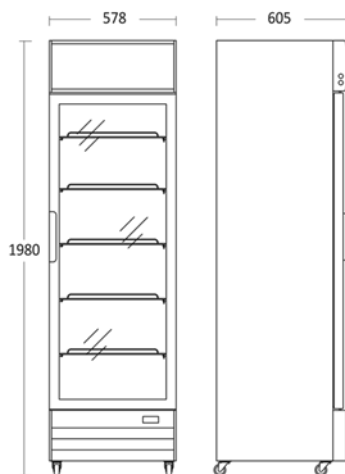

JY280White er mekanisk styret og har indvendigt kontrolpanel øverst i skabet, så det er nemt at justere temperaturen i skabet.

Fokuspunkter

- Selvlukkende hængslet glasdør med lås
- 5 justerbare trådhylder
- 2 vertikale LED lys i front
- Lystop med LED lys
- Ventileret køling

Dimensioner

Mål og vægt

Produktmål, HxBxD, mm	1980 x 578 x 605
Emballagemål, HxBxD, mm	2025 x 624 x 630
Total pakkevolumen m ³	0,796
Bruttovolumen, ltr	317
Nettovolumen, ltr	280
Brutto- /nettovolumen, ltr	317 / 280
Indvendige mål, HxBxD, mm	1371 x 480 x 484
Brutto- /nettovægt, kg	75 / 70