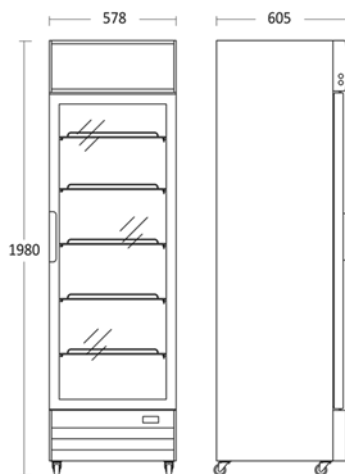

JY280Black er mekanisk styret og har indvendigt kontrolpanel øverst i skabet, så det er nemt at justere temperaturen i skabet.

Fokuspunkter

- Selvlukkende hængslet glasdør med lås
- 5 justerbare trådhylder
- 2 vertikale LED lys i front
- Lystop med LED lys
- Ventileret køling

Dimensioner

Mål og vægt

Produktmål, HxBxD, mm	1980 x 578 x 605
Emballagemål, HxBxD, mm	2025 x 624 x 630
Total pakkevolumen m ³	0,796
Brutto- /nettovolumen, ltr	/
Indvendige mål, HxBxD, mm	1371 x 480 x 484
Brutto- /nettovægt, kg	75 / 70